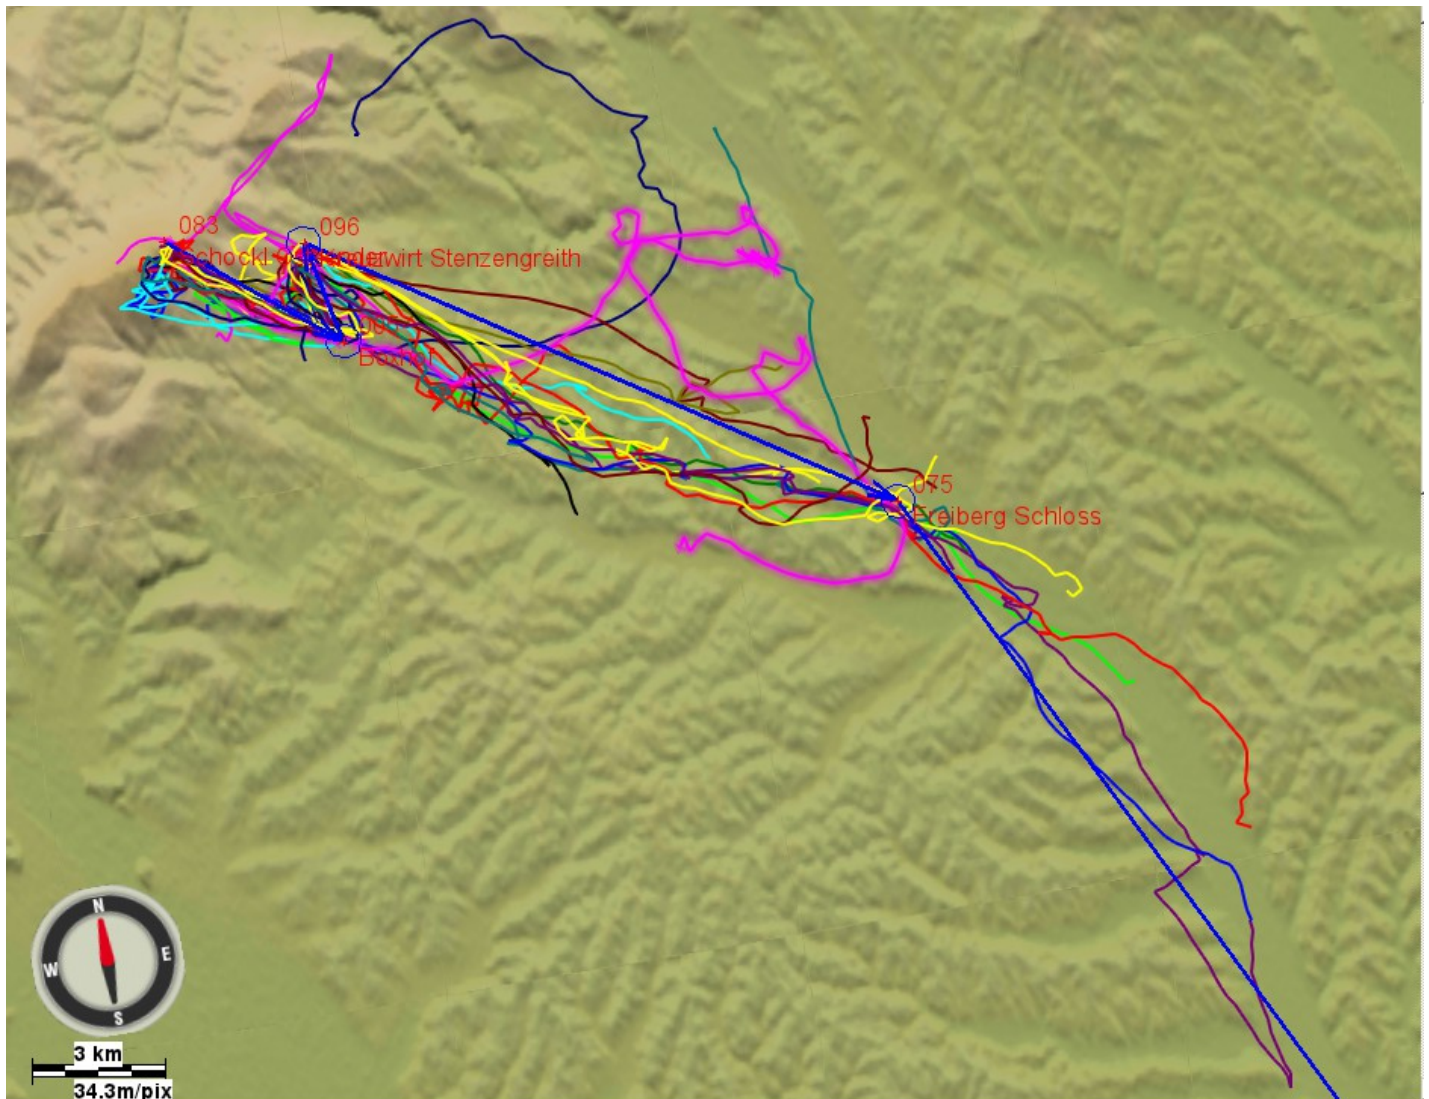

PGC Clubmeisterschaft 2012 :: Task 01 :: 10 März 2012

Andrea Bonhold.igc

— 35.03 km 1456 m

Andreas Poelzer.igc

— 53.61 km 3087 m

Bernd Pammer.IGC

— 50.55 km 2744 m

Christoph Hesse.igc

— 44.69 km 2535 m

Ewald Zechner.igc

— 38.28 km 1800 m

Georg Schöllpauer.igc

— 42.25 km 2314 m

Gerald Wiesenhofer.igc

— 39.91 km 2219 m

Gregor Payrel.igc

— 33.85 km 2131 m

Guenther Haberhofer.igc

— 50.80 km 2536 m

Hannes Fuchshofer.igc

— 56.30 km 3001 m

Hannes Rieger.igc

— 82.31 km 4582 m

Helmut Glasenhardt.igc

— 35.76 km 1553 m

Horst Halb.igc

— 21.44 km 1114 m

Markus Harpf.igc

— 59.87 km 3276 m

Markus Manninger.igc

— 16.00 km 1583 m

Matthias Schreiner.igc

— 69.74 km 3876 m

Peter Lamprecht.igc

— 22.50 km 1043 m

Peter Sommer.igc

— 80.03 km 4949 m

Raimund Trummer.igc

— 41.31 km 2012 m

Reinhard Römer.igc

— 27.18 km 1220 m

Sepp Holzerbauer.igc

— 41.94 km 1952 m

Werner Frisch.igc

— 30.49 km 1679 m

Werner Wenger.igc

— 38.65 km 1817 m

Sandro Traussnig.igc

— 35.34 km 1707 m

Günther Walcher.igc

— 55.26 km 2797 m