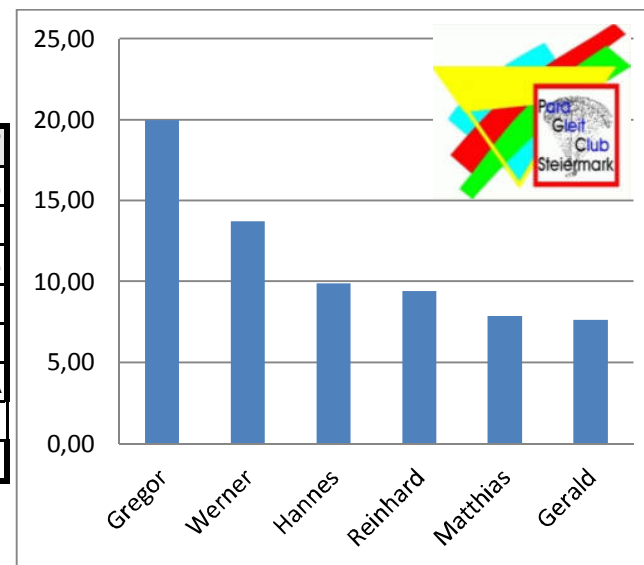

PGC Clubmeisterschaft 2013 – Task 06

Minstdistanz:	km	7
Anzahl Teilnehmer:	#	6
Piloten über Minstdistanz Soll:	%	30
Piloten über Minstdistanz Ist:	#	6
Piloten über Minstdistanz Ist:	%	100
Prozent für Minimum-Distanz:	%	0,0
Wertung:		JA
erfolgene Gesamtdistanz:	km	68
Ø Distanz pro Teilnehmer:	km	11,3

Platz	Teilnehmer		Schirm	Klasse	Faktor	Km	Punkte	Prozent
1.	Gregor	Payrel	Ozone Mantra M2	DHV 2-3	1,00	20,00	20,00	100,00
2.	Werner	Wenger	Gin Boomerang GTO	EN D	1,00	13,73	13,73	68,65
3.	Hannes	Fuchshofer	Air Design Pure	EN D	1,00	9,90	9,90	49,50
4.	Reinhard	Römer	Advance Omega 8	EN D	1,00	9,42	9,42	47,10
5.	Matthias	Schreiner	Skywalk Chili 3	EN B	1,07	7,35	7,86	39,32
6.	Gerald	Wiesenhofer	Nova Mentor 3	EN B	1,07	7,15	7,65	38,25