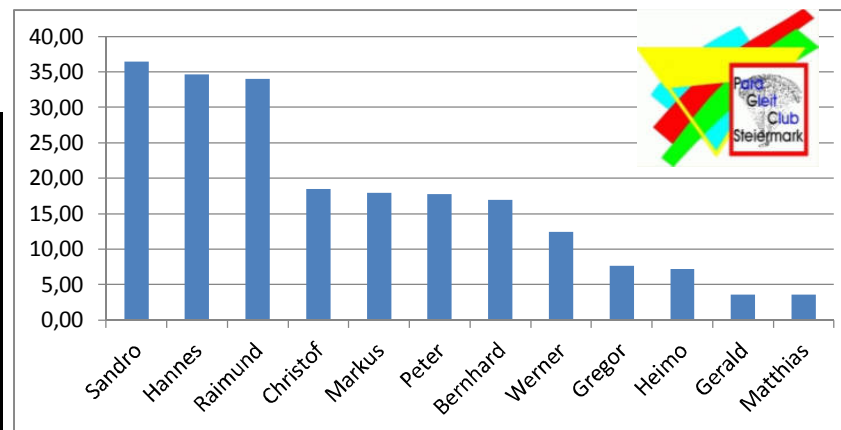

## PGC Clubmeisterschaft 2013 – Task 04

<b>Minstdistanz:</b>	<b>km</b>	<b>3</b>
Anzahl Teilnehmer:	#	12
Piloten über Minstdistanz Soll:	%	30
Piloten über Minstdistanz Ist:	#	12
Piloten über Minstdistanz Ist:	%	100
Prozent für Minimum-Distanz:	%	0,0
Wertung:		JA
erflogene Gesamtdistanz:	km	207
Ø Distanz pro Teilnehmer:	km	17,3

Platz	Teilnehmer		Schirm	Klasse	Faktor	Km	Punkte	Prozent
1.	Sandro	Traussnig	Nova Mentor 2	EN B	1,07	34,04	36,42	100,00
2.	Hannes	Fuchshofer	Air Design Pure	EN D	1,00	34,67	34,67	95,19
3.	Raimund	Trummer	Air Design Pure	EN D	1,00	34,05	34,05	93,49
4.	Christof	Hesse	Nova Mentor 2	EN B	1,07	17,31	18,52	50,85
5.	Markus	Harpf	Gin Boomerang 4	Offen	0,93	19,33	17,98	49,36
6.	Peter	Reithofer	Nova Mentor 2	EN B	1,07	16,64	17,80	48,88
7.	Bernhard	Pammer	AirCross Usport 2	EN D	1,00	16,96	16,96	46,56
8.	Werner	Wenger	Gin Boomerang GTO	EN D	1,00	12,41	12,41	34,07
9.	Gregor	Payrel	Ozone Mantra M2	DHV 2-3	1,00	7,65	7,65	21,00
10.	Heimo	Novakovic	Gin Boomerang 5	Offen	0,93	7,72	7,18	19,71
11.	Gerald	Wiesenhofer	Nova Mentor 3	EN B	1,07	3,35	3,58	9,84
12.	Matthias	Schreiner	Skywalk Chili 3	EN B	1,07	3,35	3,58	9,84